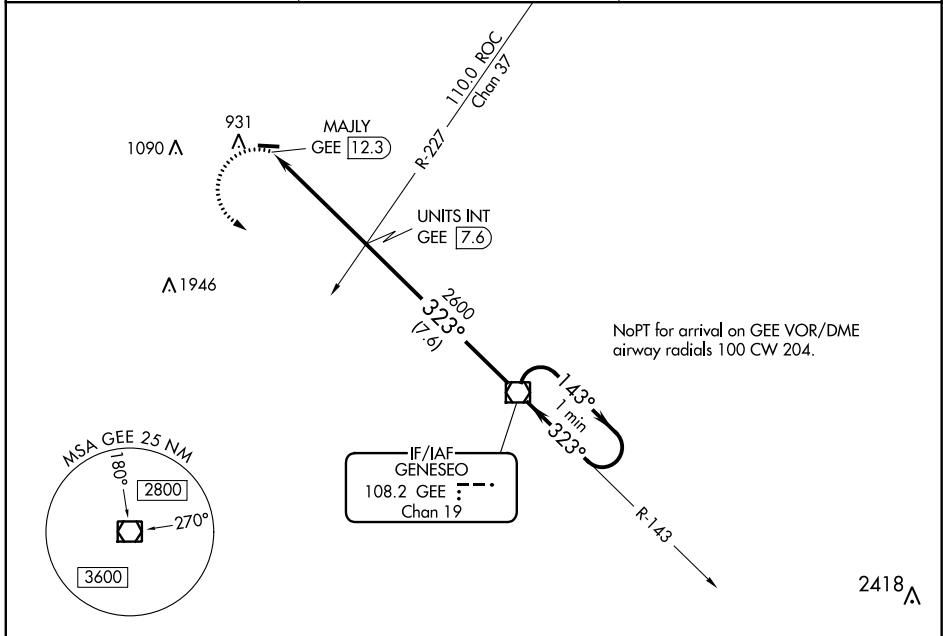

VOR/DME GEE 108.2 Chan 19	APP CRS 323°	Rwy Idg TDZE Apt Elev	N/A N/A 780
-----------------------------------------------	------------------------	-----------------------------	----------------------------------------

VOR-A
LE ROY (5G0)

<p>⚠ NA Use Greater Rochester altimeter setting. Circling Rwy 10 NA at night. When Circling to Rwy 28 at night, operational VGSI required, remain on or above VGSI glidepath until threshold.</p>	<p>MISSED APPROACH: Climbing left turn to 4000 direct GEE VOR/DME and hold.</p>
----------------------------------------------------------------------------------------------------------------------------------------------------------------------------------------------------------	----------------------------------------------------------------------------------------

ROC ASOS 124.825	ROCHESTER APP CON 123.7 322.3	UNICOM 122.8 (CTAF)
----------------------------	-----------------------------------------	-------------------------------

FAF to MAP 4.7 NM					CATEGORY	A	B	C	D	
Knots	60	90	120	150	180	CIRCLING		1440-1	660 (700-1)	NA
Min:Sec	4:42	3:08	2:21	1:53	1:34					