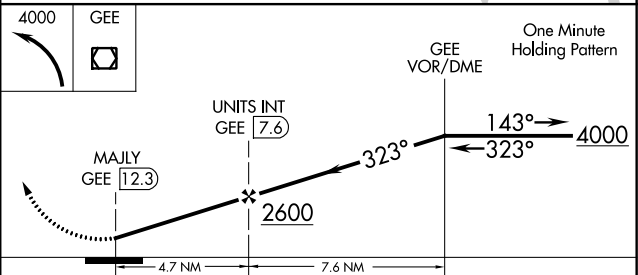

VOR/DME GEE 108.2 Chan 19	APP CRS 323°	Rwy Idg TDZE Apt Elev	N/A N/A 780
-----------------------------------------------	------------------------	-----------------------------	----------------------------------------

VOR-A
LE ROY (5G0)

<p>⚠ NA Use Greater Rochester altimeter setting. Circling Rwy 10 NA at night. When Circling to Rwy 28 at night, operational VGSI required, remain on or above VGSI glidepath until threshold.</p>	<p>MISSED APPROACH: Climbing left turn to 4000 direct GEE VOR/DME and hold.</p>
----------------------------------------------------------------------------------------------------------------------------------------------------------------------------------------------------------	----------------------------------------------------------------------------------------

ROC ASOS 124.825	ROCHESTER APP CON 123.7 322.3	UNICOM 122.8 (CTAF)
----------------------------	-----------------------------------------	-------------------------------

FAF to MAP 4.7 NM					CATEGORY	A	B	C	D	
Knots	60	90	120	150	180	CIRCLING		1440-1	660 (700-1)	NA
Min:Sec	4:42	3:08	2:21	1:53	1:34					