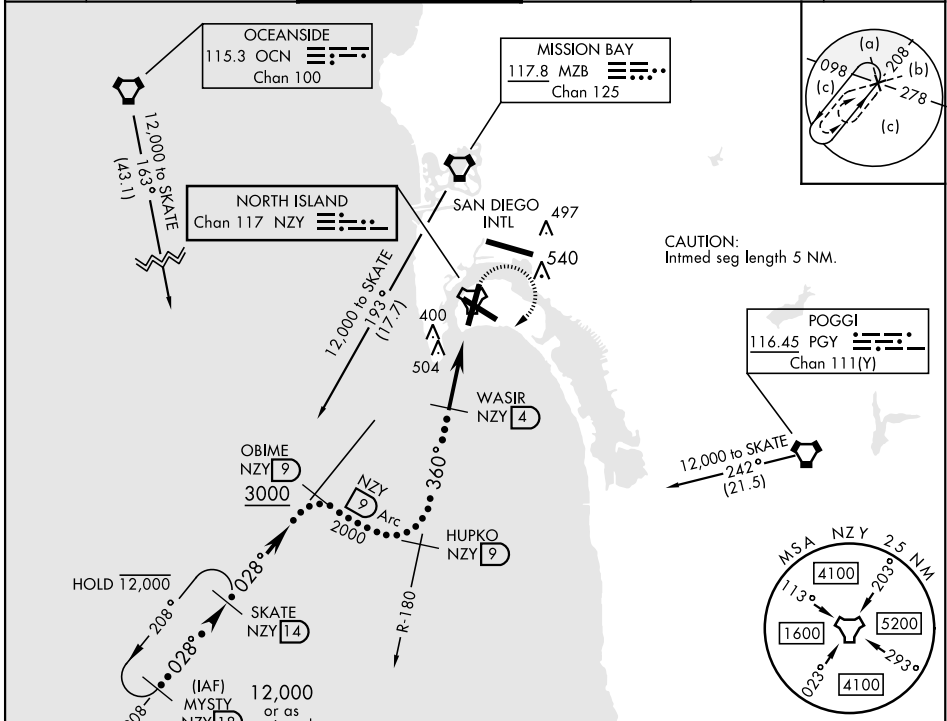

HI-TACAN Z RWY 36

TACAN NZY Chan 117	APCH CRS 360°	Rwy Idg TDZE Arprt Elev 8000 19 26
------------------------------	-------------------------	--

AL-374 [USN]

NORTH ISLAND NAS (HALSEY FIELD) (KNZY)

<p>▼ * When ALS inop, increase vis to 2 miles.</p>	<p>SALSF A2</p>	<p>MISSED APPROACH: Climbing right turn to 2000 intercept the NZY TACAN R-208 to SKATE and hold.</p>
--	---------------------	--

<p>ATIS ★ 317.8</p>	<p>SOCAL APP CON 125.15 317.55</p>	<p>TOWER ★ 135.1 336.4</p>	<p>GND CON 118.0 360.675</p>	<p>CLNC DEL 128.4 288.25</p>	<p>PAR/ASR</p>
--------------------------------	---	---------------------------------------	---	---	----------------

ELEV 26	TDZE 19
---------	---------

CATEGORY	C	D	E
S-36 *	760-1 7/8 741 (800-1 7/8)		
CIRCLING	NOT AUTHORIZED		

HI-TACAN Z RWY 36

SW-3, 18 APR 2024 to 16 MAY 2024

SW-3, 18 APR 2024 to 16 MAY 2024