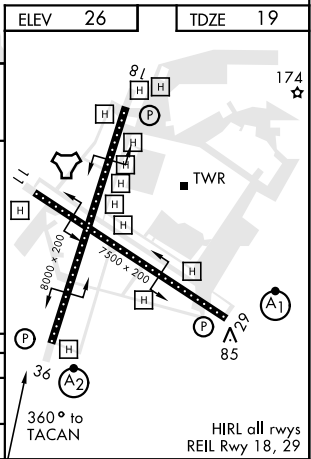

HI-TACAN Z RWY 36

TACAN NZY Chan 117	APCH CRS 360°	Rwy Idg TDZE Arprt Elev 8000 19 26
------------------------------	-------------------------	--

AL-374 [USN]

NORTH ISLAND NAS (HALSEY FIELD) (KNZY)

<p>▼ * When ALS inop, increase vis to 2 miles.</p>	<p>SALSF A2</p>	<p>MISSED APPROACH: Climbing right turn to 2000 intercept the NZY TACAN R-208 to SKATE and hold.</p>
--	---------------------	--

<p>ATIS ★ 317.8</p>	<p>SOCAL APP CON 125.15 317.55</p>	<p>TOWER ★ 135.1 336.4</p>	<p>GND CON 118.0 360.675</p>	<p>CLNC DEL 128.4 288.25</p>	<p>PAR/ASR</p>
--------------------------------	---	---------------------------------------	---	---	----------------

ELEV 26	TDZE 19
---------	---------

CATEGORY	C	D	E
S-36 *	760-1 7/8 741 (800-1 7/8)		
CIRCLING	NOT AUTHORIZED		

HI-TACAN Z RWY 36

SW-3, 18 APR 2024 to 16 MAY 2024

SW-3, 18 APR 2024 to 16 MAY 2024