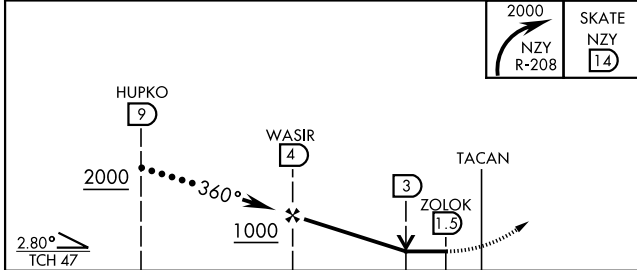

HI-TACAN Z RWY 36

TACAN NZY Chan 117	APCH CRS 360°	Rwy Idg TDZE Arprt Elev 8000 19 26
------------------------------	-------------------------	--

AL-374 [USN]

NORTH ISLAND NAS (HALSEY FIELD) (KNZY)

<p>▼ * When ALS inop, increase vis to 2 miles.</p>	<p>SALSF A2</p>	<p>MISSED APPROACH: Climbing right turn to 2000 intercept the NZY TACAN R-208 to SKATE and hold.</p>
--	---------------------	--

<p>ATIS ★ 317.8</p>	<p>SOCAL APP CON 125.15 317.55</p>	<p>TOWER ★ 135.1 336.4</p>	<p>GND CON 118.0 360.675</p>	<p>CLNC DEL 128.4 288.25</p>	<p>PAR/ASR</p>
--------------------------------	---	---------------------------------------	---	---	----------------

ELEV 26	TDZE 19
---------	---------

CATEGORY	C	D	E
S-36 *	760-1 7/8 741 (800-1 7/8)		
CIRCLING	NOT AUTHORIZED		

HI-TACAN Z RWY 36

SW-3, 18 APR 2024 to 16 MAY 2024

SW-3, 18 APR 2024 to 16 MAY 2024