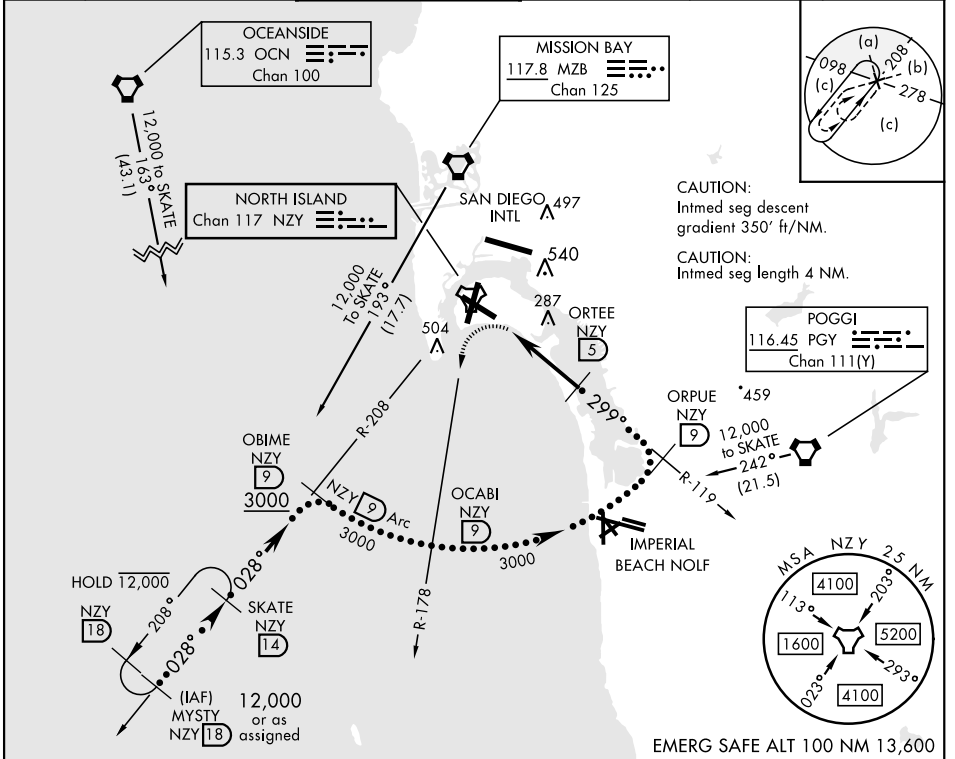

HI-TACAN Z RWY 29

AL-374 [USN]

NORTH ISLAND NAS (HALSEY FIELD) (KNZY)

TACAN NZY Chan 117	APCH CRS 299°	Rwy Idg TDZE Arprt Elev 7500 26 26
------------------------------	-------------------------	--

<p>▼ * When ALS inop, increase vis to 1 3/8 miles.</p>	ALSIF-1 (A1)	MISSED APPROACH: Climbing left turn to 2000 via NZY TACAN R-178 to OCABI. Arc S on the NZY 9 DME arc to OBIME, then via NZY R-208 to SKATE and hold.
--	------------------------	--

ATIS ★ 317.8	SOCAL APP CON 125.15 317.55	TOWER ★ 135.1 336.4	GND CON 118.0 360.675	CLNC DEL 128.4 288.25	PAR/ASR
------------------------	---------------------------------------	-------------------------------	---------------------------------	---------------------------------	---------

HI-TACAN Z RWY 29

SW-3, 18 APR 2024 to 16 MAY 2024

SW-3, 18 APR 2024 to 16 MAY 2024